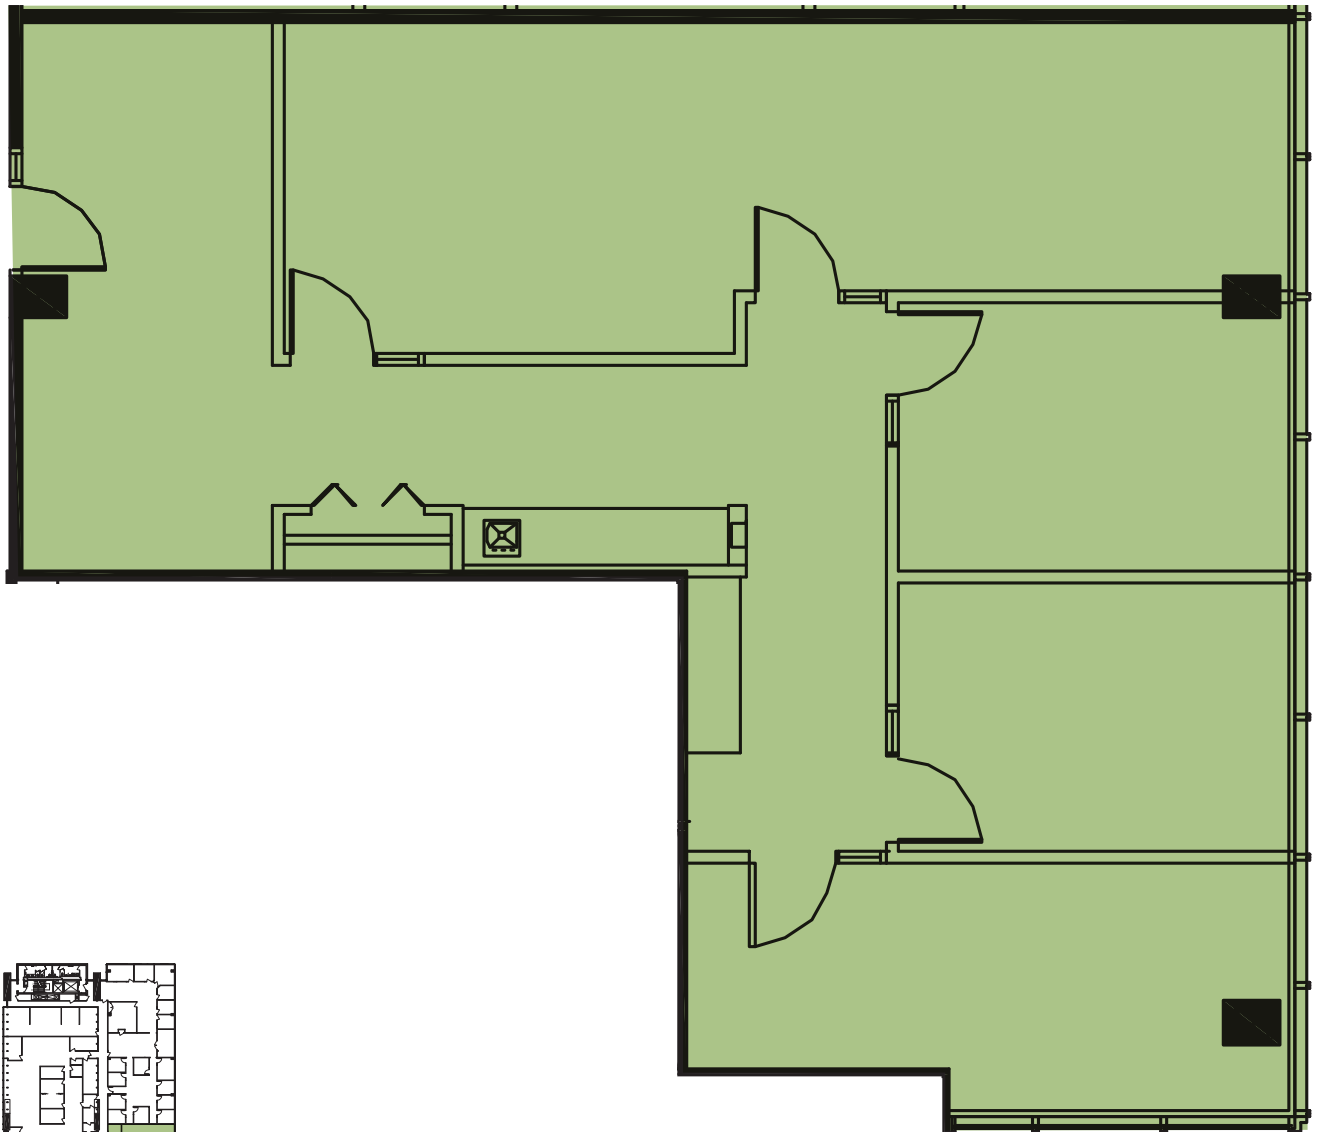

WELLNESS CENTER

SUITE 590

250 Marquette Avenue Minneapolis, MN 55401

marquetteplaza.com

 Available Space

MARQUETTE PLAZA