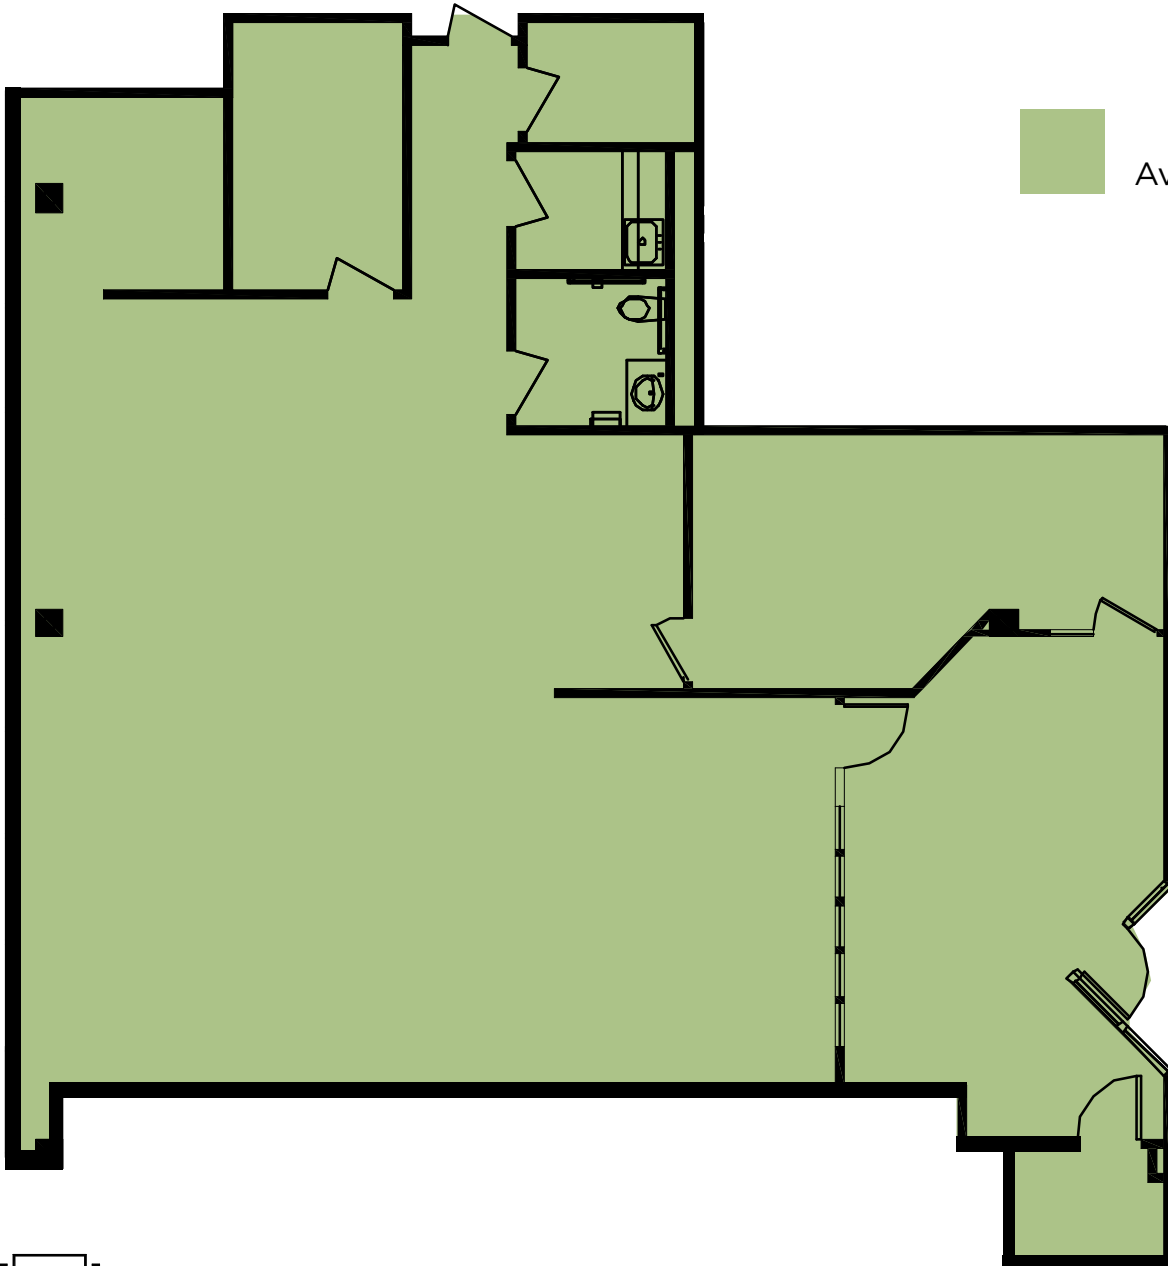

SUITE 260

250 Marquette Avenue Minneapolis, MN 55401

marquetteplaza.com

 Available Space

MARQUETTE PLAZA