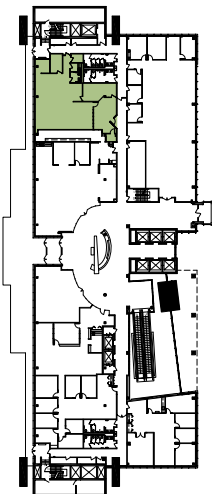

SUITE 260

250 Marquette Avenue Minneapolis, MN 55401

marquetteplaza.com

 Available Space

MARQUETTE PLAZA