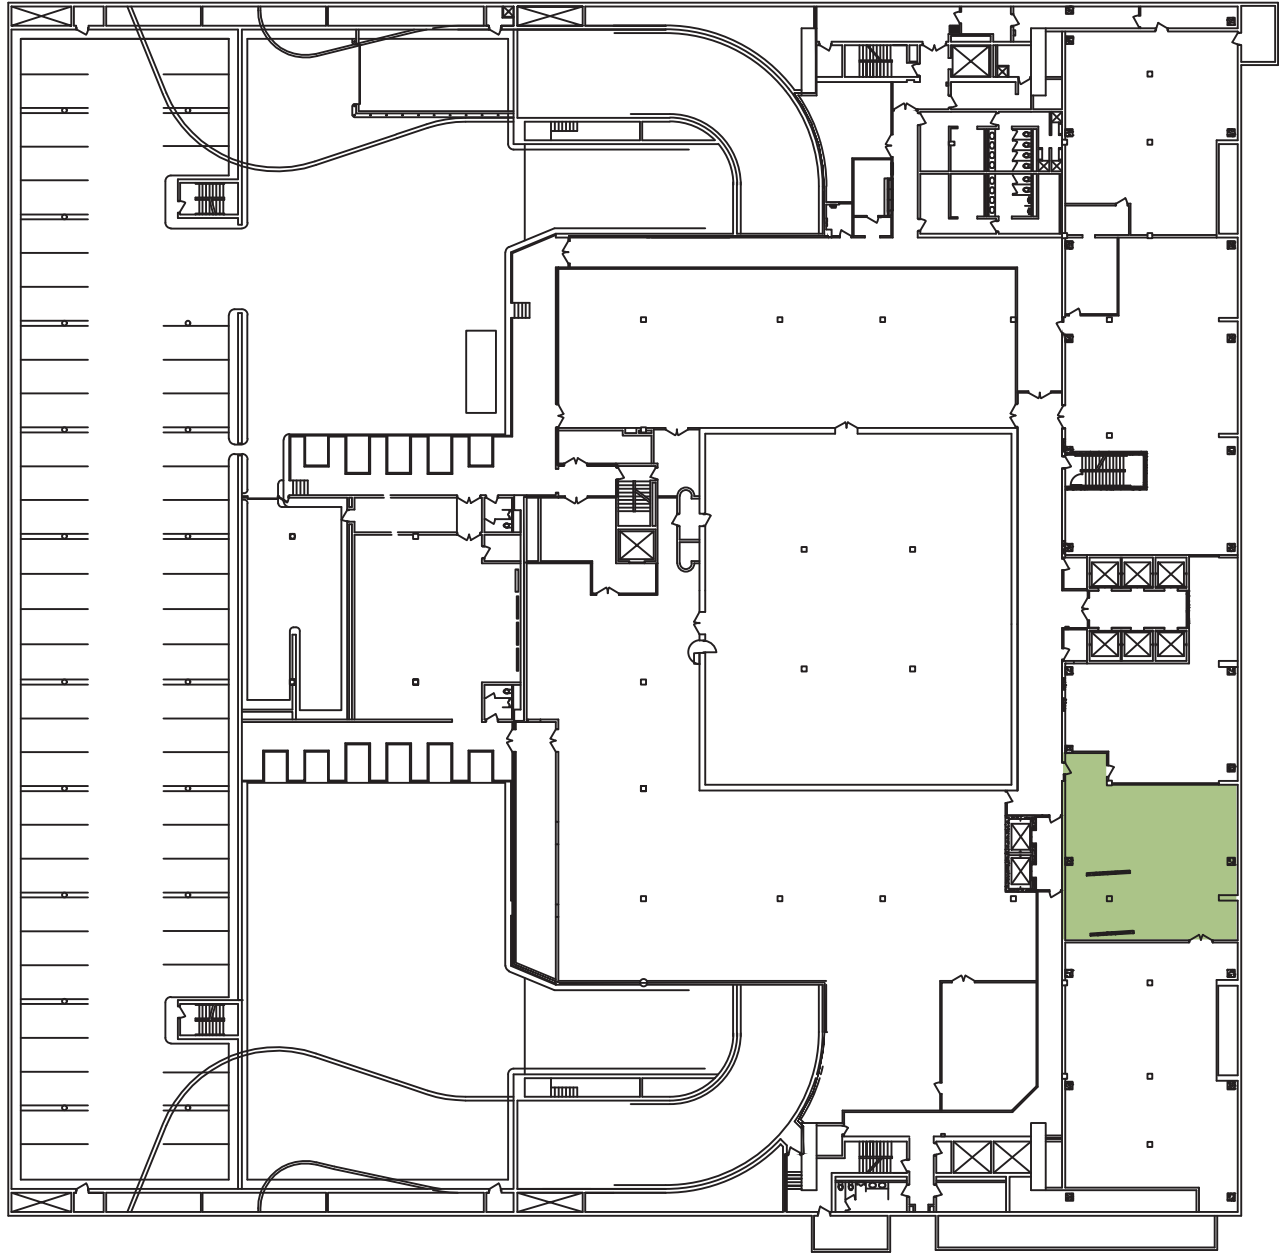

P1 STORAGE / DATA CENTER

250 Marquette Avenue Minneapolis, MN 55401

marquetteplaza.com

Available Space

MARQUETTE PLAZA