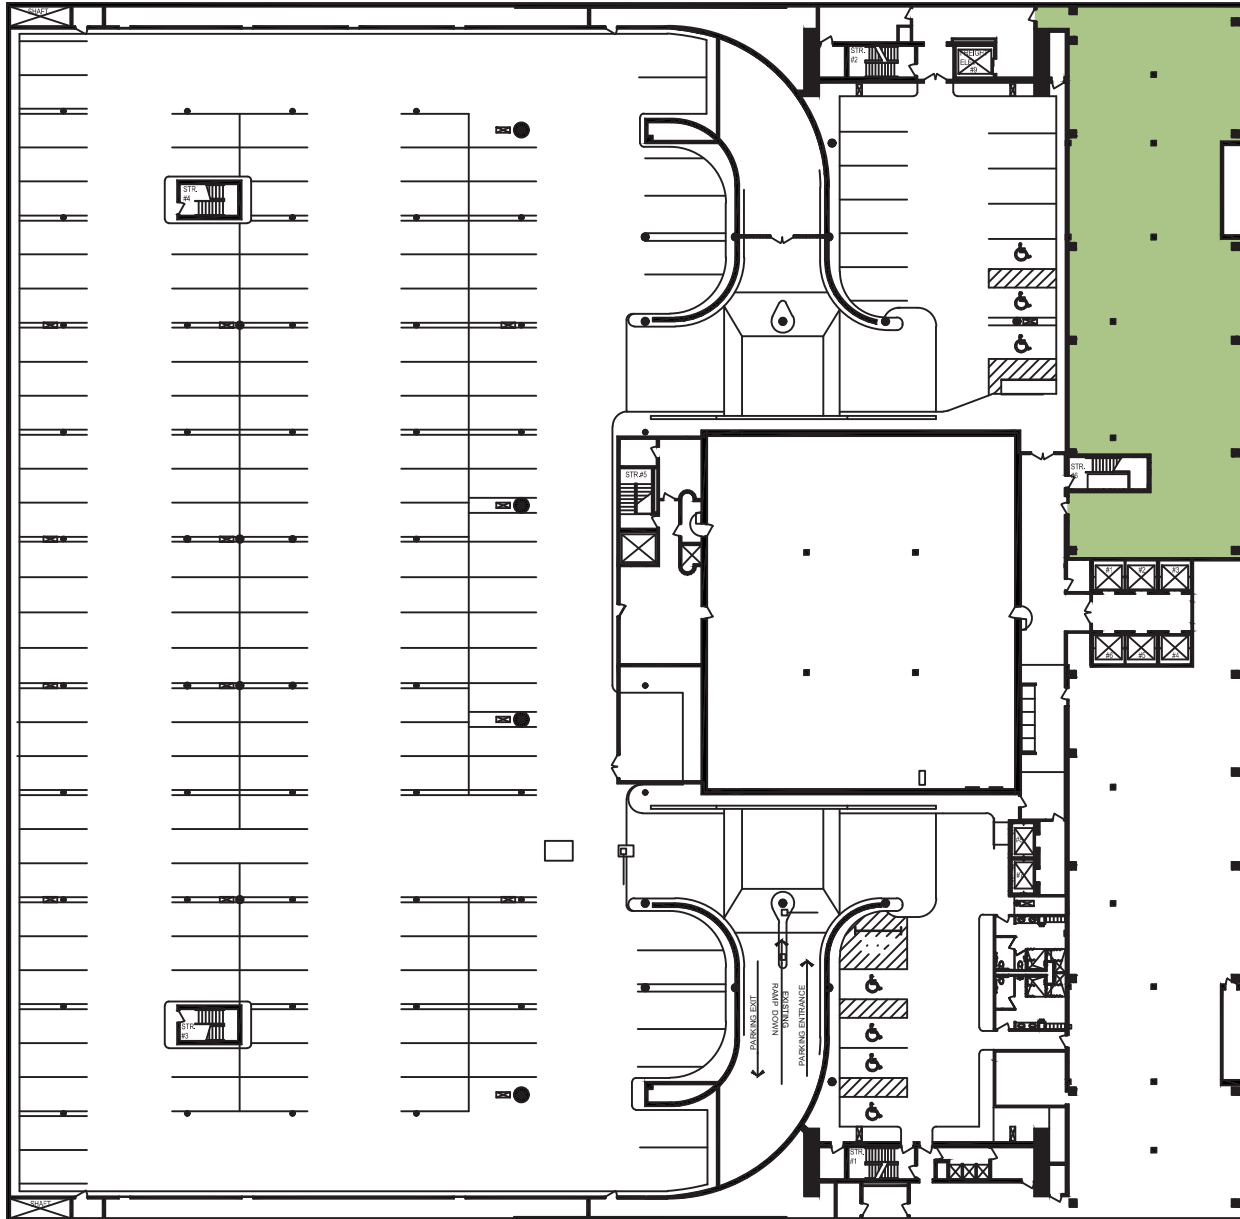

P2 STORAGE / DATA CENTER

250 Marquette Avenue Minneapolis, MN 55401

marquetteplaza.com

Available Space

MARQUETTE PLAZA