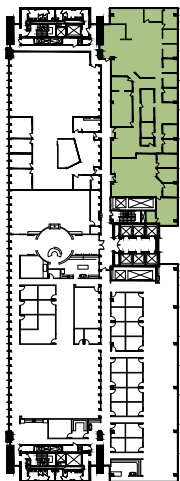

SUITE 1360

250 Marquette Avenue Minneapolis, MN 55401

marquetteplaza.com

 Available Space

MARQUETTE PLAZA

SUITE 1350

250 Marquette Avenue Minneapolis, MN 55401

marquetteplaza.com

Available Space

MARQUETTE PLAZA

COMBINED SUITE 1360

250 Marquette Avenue Minneapolis, MN 55401

marquetteplaza.com

Available Space

MARQUETTE PLAZA